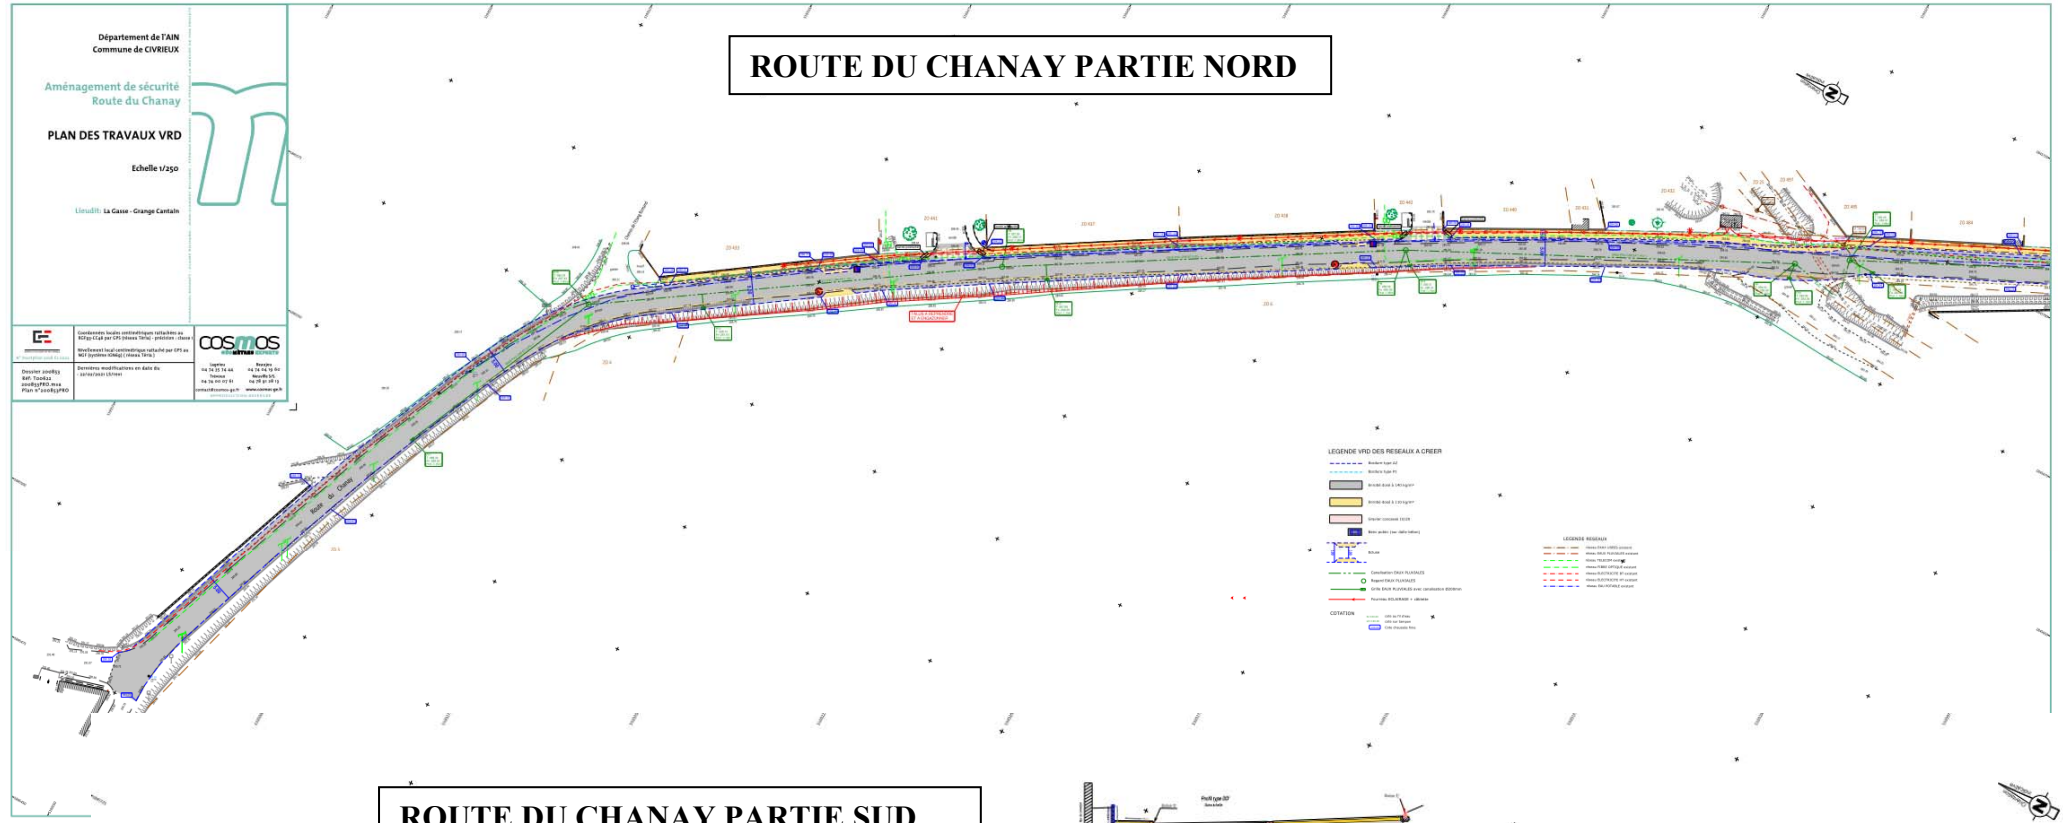

NOUS TENONS A VOUS INFORMER QUE NOUS ALLONS REALISER POUR LE COMPTE DE LA COMMUNE, LA REFECTION DE LA VOIRIE ET DES TROTTOIRS, AFIN D'AMELIORER CONFORT ET SECURITE. LA CIRCULATION SERA GEREE PAR SECTEUR EN ROUTE BARREE. L'ACCES AUX RIVERAINS ET AUX PROPRIETES SERA MAINTENU.

LES HORAIRES DE CHANTIERS SONT : 7 H 30 - 16 H 30.

NOUS FERONS NOTRE MAXIMUM POUR GARANTIR VOTRE ACCES EN VEHICULE, MAIS CELUI-CI POURRA S'AVERER DELICAT EN JOURNEE. L'ACCES PIETON RESTE POSSIBLE. LE STATIONNEMENT SUR LA VOIRIE SERA INTERDIT.

Afin d'exécuter les travaux dans de bonnes conditions et pour gérer au mieux la circulation et les riverains du chantier, nous découperons les travaux en 3 phases :

Phase 1 : Aménagement Route du Chanay partie Sud

Phase 2 : Aménagement Route du Chanay partie Nord

Phase 3 : Travaux de finitions

Les travaux de la phase 3 concernera l'ensemble du chantier de la Route du Chanay. Les déviations mise en place pour les phases précédentes seront conservés. Ce sera la partie la plus délicate pour la circulation des riverains. Elle sera donc prévue très en amont et une information spécifique sera distribuée. Un ou plusieurs hommes trafic pourront être spécialement dédiés à l'aide des riverains afin de les prendre en charge durant la journée. Dans tous les cas, les riverains pourront librement regagner leur logement le soir.