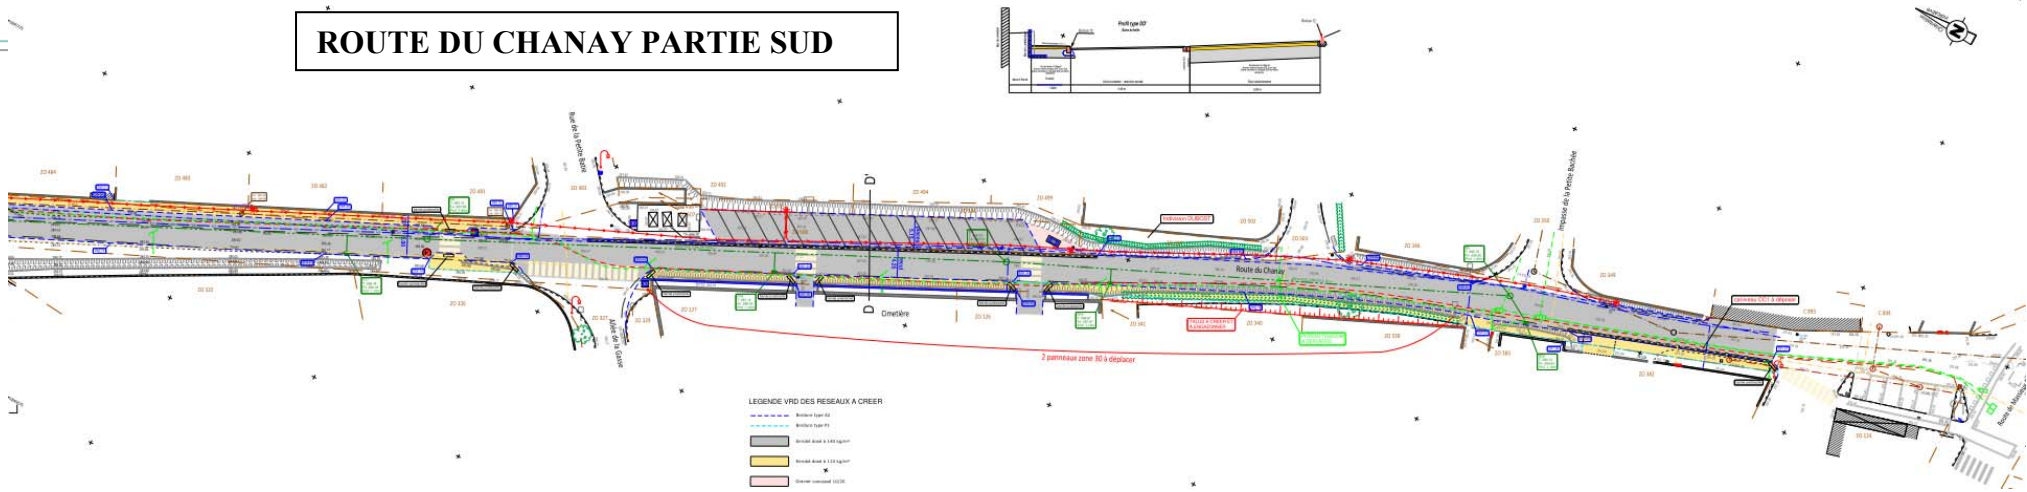

ROUTE DU CHANAY PARTIE SUD