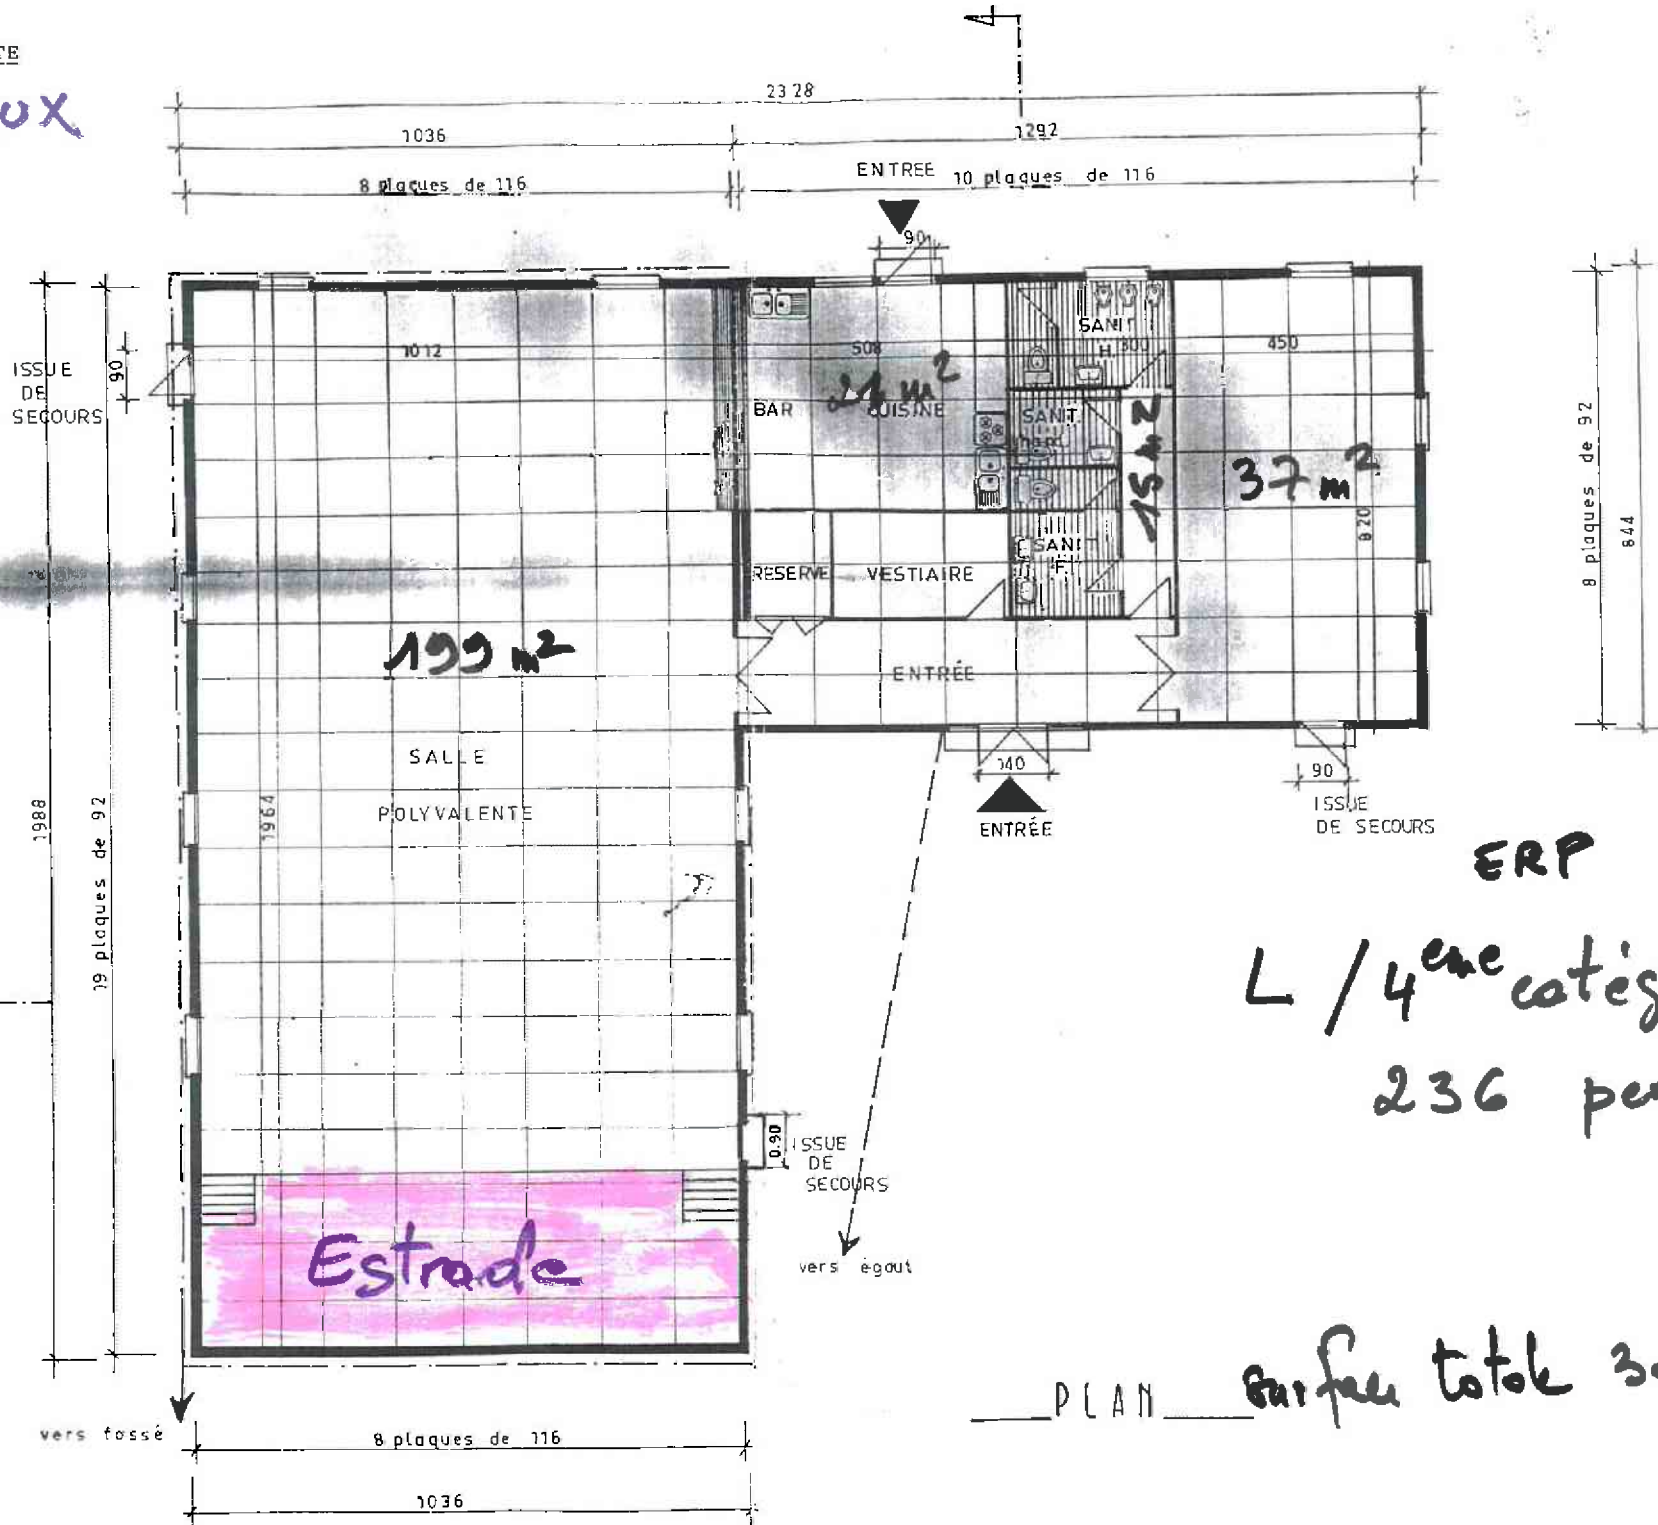

SALLE POLYVALENTE

CIVRIEUX

ERP

L / 4^{ème} catégorie

236 personnes

PLAN Surface totale 300 m²